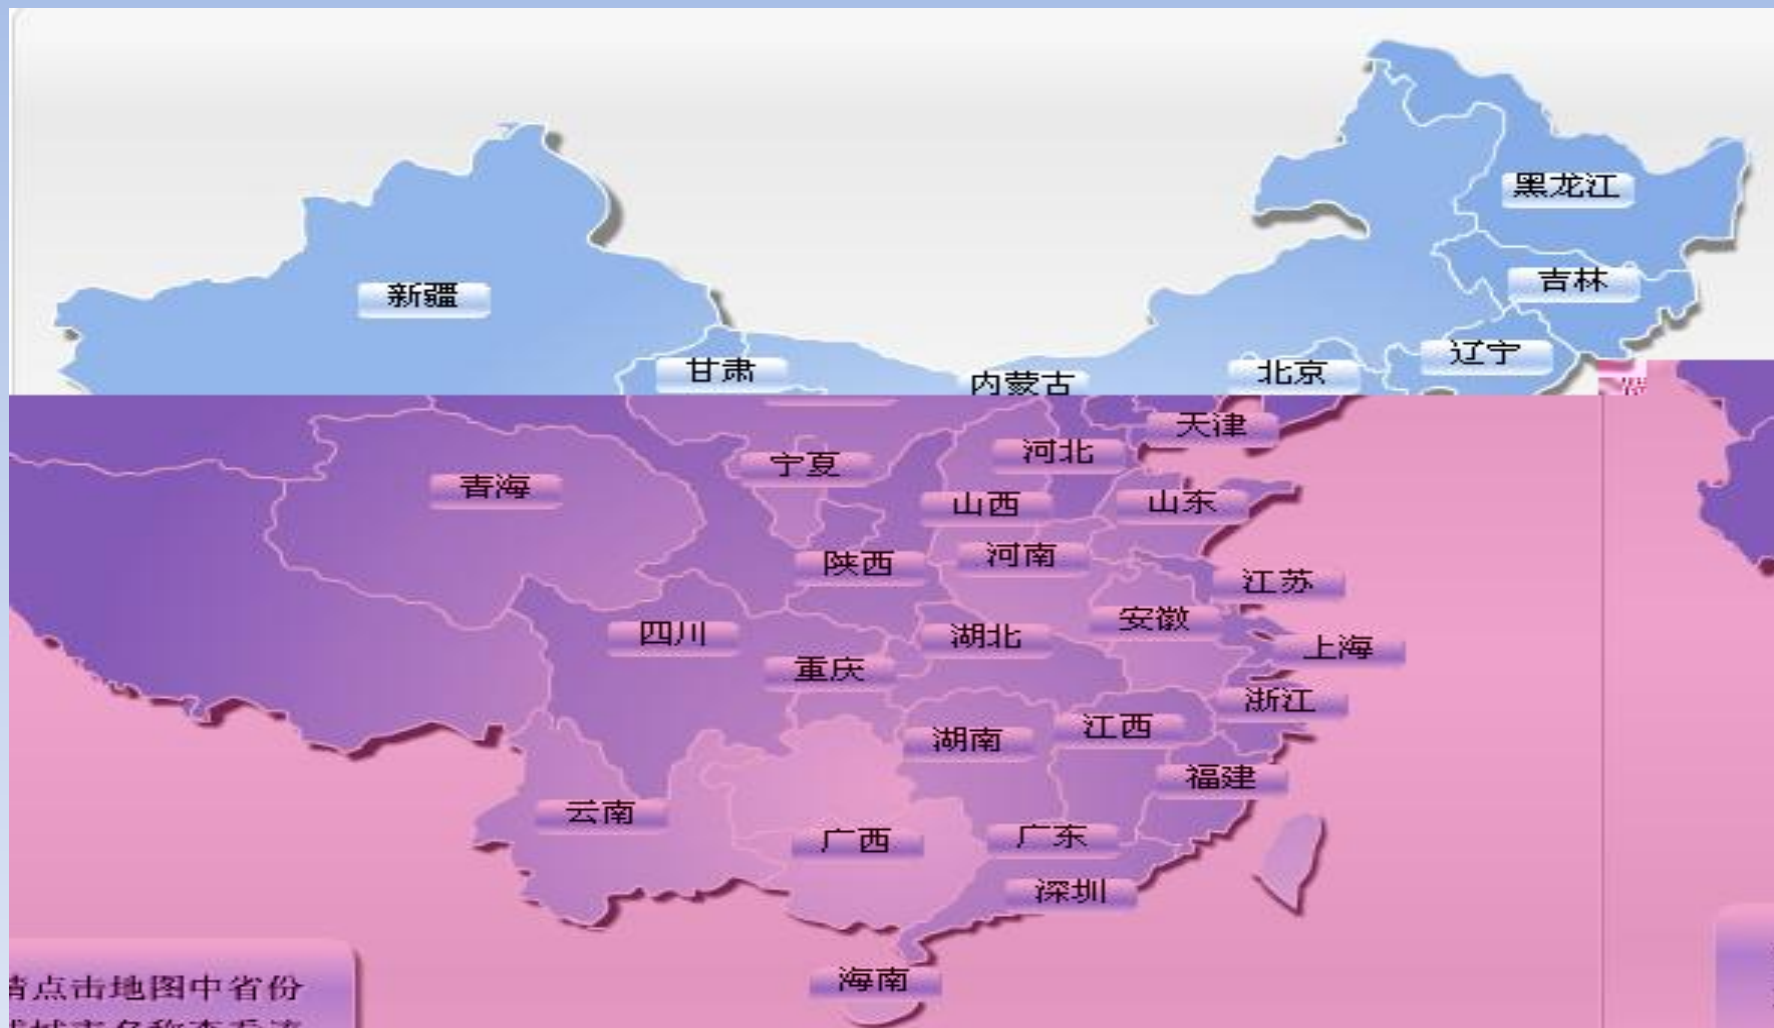

营业网点分布

请点击地图中省份
或城市名称查看该
地区网点分布情况